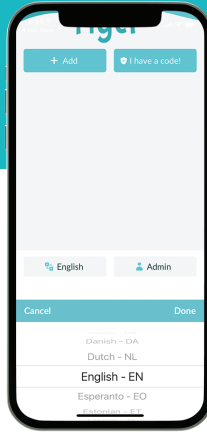

Calendar

Academics

Sign Ups

Social Assistance

Descargar la aplicación

Descarga la app

Descarga ReachWell y da click en Aceptar, cuando te pida activar las notificaciones.

Configura tu perfil

Selecciona tu idioma en la aplicación.

Elige

Escoge la escuela con la que te vas a comunicar, y sus proveedores.

Verifica tus datos

Ingresa el código de confirmación que ReachWell te enviará a tu correo o número telefónico.

Mensajería

Calendario

Académicas

Inscripciones

Recursos Sociales

Descargar la aplicación

Descarga la app

Descarga ReachWell y da click en Aceptar, cuando te pida activar las notificaciones.

Configura tu perfil

Selecciona tu idioma en la aplicación.

Elige

Escoge la escuela con la que te vas a comunicar, y sus proveedores.

Verifica tus datos

Ingresa el código de confirmación que ReachWell te enviará a tu correo o número telefónico.