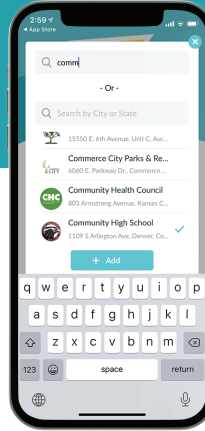

مساعدة اجتماعية

برنامه را بارگیری کنید

دریافت کنید

برنامه "ReachWell" را بارگیری کرده و اعلان های فشار را مجاز کنید

این را تنظیم کن

زبان خود را تنظیم کنید

اضافه کردن

مدرسه و ارائه دهندگان خود را انتخاب کنید

تأیید کنید

برای دسترسی به گروه های خصوصی و گپ ها ، کدی وارد کنید

پیام رسانی

تقویم

دانشگاهیان

مددکار اجتماعی

برنامه را بارگیری کنید

دریافت کنید

برنامه "ReachWell" را بارگیری کرده و اعلان های فشار را مجاز کنید

این را تنظیم کن

زبان خود را تنظیم کنید

اضافه کردن

مدرسه و ارائه دهندگان خود را انتخاب کنید

تأیید کنید

برای دسترسی به گروه های خصوصی و گپ ها ، کدی وارد کنید