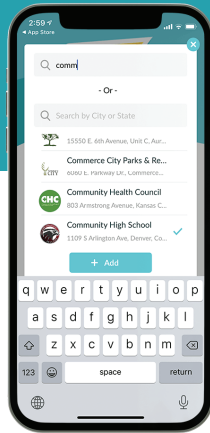

Mensajería

Calendario

Académicas

Inscripciones

Recursos Sociales

Descargar la aplicación

Descarga la app

Descarga ReachWell y da click en Aceptar, cuando te pida activar las notificaciones.

Configura tu perfil

Selecciona tu idioma en la aplicación.

Elige

Escoge la escuela con la que te vas a comunicar, y sus proveedores.

Verifica tus datos

Ingresa el código de confirmación que ReachWell te enviará a tu correo o número telefónico.

Mensajería

Calendario

Académicas

Inscripciones

Recursos Sociales

Pakua App

- Pakua**
Pakua programu ya "ReachWell" na "Ruhusu" arifa za kushinikiza
- Weka**
Weka lugha yako
- Ongeza**
Chagua shule yako na watoa huduma
- Thibitisha**
Ingiza nambari ya kuthibitisha ili ufikie vikundi na mazungumzo ya kibinafsi

Kutuma ujumbe

Kalenda

Wasomi

Jisajili

Msaada wa Jamii

Pakua App

- Pakua**
Pakua programu ya "ReachWell" na "Ruhusu" arifa za kushinikiza
- Weka**
Weka lugha yako
- Ongeza**
Chagua shule yako na watoa huduma
- Thibitisha**
Ingiza nambari ya kuthibitisha ili ufikie vikundi na mazungumzo ya kibinafsi