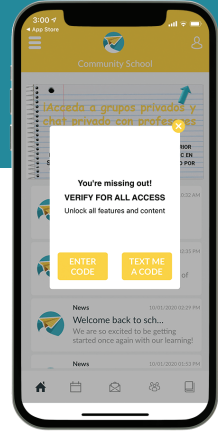

Перевірити

Введіть код для доступу до приватних груп та чатів

Повідомлення Повідомлення Учні предмети Реєстрація Суспільна підтримка

Завантажте програму

Отримайте

Завантажте додаток ReachWell та push-сповіщення "Дозволити"

Встановіть це

Встановіть свою мову

Додайте його

Виберіть свою школу та постачальників послуг

Перевірити

Введіть код для доступу до приватних груп та чатів

Повідомлення Повідомлення Учні предмети Реєстрація Суспільна підтримка

Скачать приложение

-  **Возьми**
Загрузите приложение ReachWell и "Разрешите" push-уведомления.
-  **Установить его**
Установите свой язык
-  **Добавить это**
Выберите свою школу и поставщиков
-  **Проверить**
Введите код для доступа к приватным группам и чатам

Сообщения

Сообщения

Учебные занятия

Регистрации

Социальная помощь

Скачать приложение

-  **Возьми**
Загрузите приложение ReachWell и "Разрешите" push-уведомления.
-  **Установить его**
Установите свой язык
-  **Добавить это**
Выберите свою школу и поставщиков
-  **Проверить**
Введите код для доступа к приватным группам и чатам