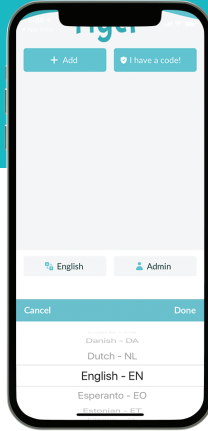

أضفه

اختر مدرستك
ومقدمي الخدمات

تحقق

أدخل رمزاً للوصول إلى
المجموعات والمحادثات
الخاصة

المراسلة

التقويم

أكاديميون

الاشتراك

مساعدة اجتماعية

برنامه را بارگیری کنید

دریافت کنید

برنامه "ReachWell" را بارگیری کرده و اعلان های فشار را مجاز کنید

این را تنظیم کن

زبان خود را تنظیم کنید

اضافه کردن

مدرسه و ارائه دهندگان خود را انتخاب کنید

تأیید کنید

برای دسترسی به گروه های خصوصی و گپ ها ، کدی وارد کنید

پیام رسانی

تقویم

دانشگاهیان

مددکار اجتماعی

برنامه را بارگیری کنید

دریافت کنید

برنامه "ReachWell" را بارگیری کرده و اعلان های فشار را مجاز کنید

این را تنظیم کن

زبان خود را تنظیم کنید

اضافه کردن

مدرسه و ارائه دهندگان خود را انتخاب کنید

تأیید کنید

برای دسترسی به گروه های خصوصی و گپ ها ، کدی وارد کنید