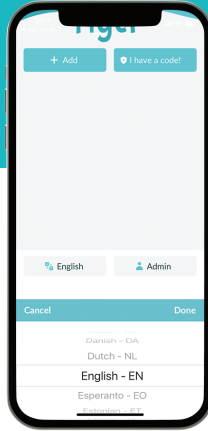

Перевірити

Введіть код для доступу до приватних груп та чатів

Повідомлення Повідомлення Учні предмети Реєстрація Суспільна підтримка

Завантажте програму

Отримайте

Завантажте додаток ReachWell та push-сповіщення "Дозволити"

Встановіть це

Встановіть свою мову

Додайте його

Виберіть свою школу та постачальників послуг

Перевірити

Введіть код для доступу до приватних груп та чатів

Повідомлення Повідомлення Учні предмети Реєстрація Суспільна підтримка

Скачать приложение

-  **Возьми**
Загрузите приложение ReachWell и "Разрешите" push-уведомления.
-  **Установить его**
Установите свой язык
-  **Добавить это**
Выберите свою школу и поставщиков
-  **Проверить**
Введите код для доступа к приватным группам и чатам

Сообщения

Сообщения

Учебные занятия

Регистрации

Социальная помощь

Скачать приложение

-  **Возьми**
Загрузите приложение ReachWell и "Разрешите" push-уведомления.
-  **Установить его**
Установите свой язык
-  **Добавить это**
Выберите свою школу и поставщиков
-  **Проверить**
Введите код для доступа к приватным группам и чатам