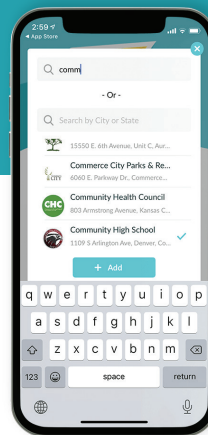

Italian

Pobierz aplikację

Pobierz aplikację

Pobierz aplikację ReachWell i powiadomienia push "Allow"

Konfiguracja

Ustaw swój język

Łączyć

Wybierz swoją szkołę i dostawców

Pobierz aplikację

Pobierz aplikację ReachWell i powiadomienia push "Allow"

Konfiguracja

Ustaw swój język

Łączyć

Wybierz swoją szkołę i dostawców

Zweryfikować

Wprowadź kod, aby uzyskać dostęp do prywatnych grup i czatów.