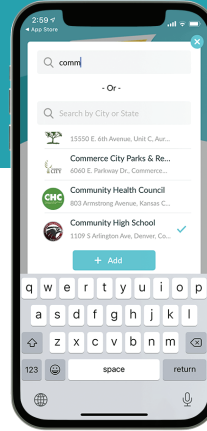

Kutuma ujumbe

Kalenda

Wasomi

Jisajili

Msaada wa Jamii

Tải xuống ứng dụng

 **Hiểu rồi**
Tải xuống ứng dụng ReachWell và “Cho phép” thông báo đẩy

 **Đặt nó**
Đặt ngôn ngữ của bạn

 **Thêm nó**
Chọn trường học và nhà cung cấp của bạn

 **Kiểm chứng**
Nhập mã để truy cập các nhóm riêng tư và trò chuyện

Nhắn tin

Lịch

Học thuật

Đăng ký

Hỗ trợ xã hội

Tải xuống ứng dụng

 **Hiểu rồi**
Tải xuống ứng dụng ReachWell và “Cho phép” thông báo đẩy

 **Đặt nó**
Đặt ngôn ngữ của bạn

 **Thêm nó**
Chọn trường học và nhà cung cấp của bạn

 **Kiểm chứng**
Nhập mã để truy cập các nhóm riêng tư và trò chuyện