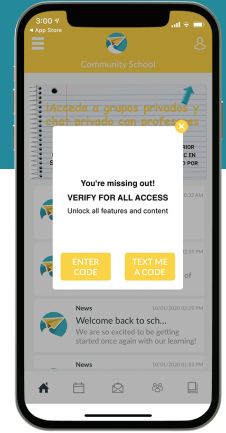

Download the ReachWell app and "Allow" push notifications

Set It

Set your language

Add It

Choose your school and providers

Verify

Enter a code to access private groups and chats

Messaging

Calendar

Academics

Sign Ups

Social Assistance

Descargar la aplicación

Descarga la app

Descarga ReachWell y da click en Aceptar, cuando te pida activar las notificaciones.

Configura tu perfil

Selecciona tu idioma en la aplicación.

Elige

Escoge la escuela con la que te vas a comunicar, y sus proveedores.

Verifica tus datos

Ingresa el código de confirmación que ReachWell te enviará a tu correo o número telefónico.

Mensajería

Calendario

Académicas

Inscripciones

Recursos Sociales

Descargar la aplicación

Descarga la app

Descarga ReachWell y da click en Aceptar, cuando te pida activar las notificaciones.