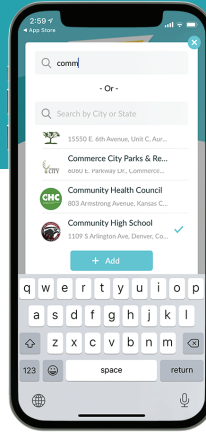

Calendar

Academics

Sign Ups

Social Assistance

Descargar la aplicación

Descarga la app

Descarga ReachWell y da click en Aceptar, cuando te pida activar las notificaciones.

Configura tu perfil

Selecciona tu idioma en la aplicación.

Elige

Escoge la escuela con la que te vas a comunicar, y sus proveedores.

Verifica tus datos

Ingresa el código de confirmación que ReachWell te enviará a tu correo o número telefónico.

Mensajería

Calendario

Académicas

Inscripciones

Recursos Sociales

Descargar la aplicación

Descarga la app

Descarga ReachWell y da click en Aceptar, cuando te pida activar las notificaciones.

Configura tu perfil

Selecciona tu idioma en la aplicación.

Elige

Escoge la escuela con la que te vas a comunicar, y sus proveedores.

Verifica tus datos

Ingresa el código de confirmación que ReachWell te enviará a tu correo o número telefónico.