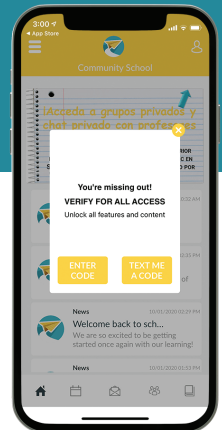

သတ်မှတ်ပါ

သင့်ဘာသာစကားကို သတ်မှတ်ပါ

ထည့်ပါ

သင်၏ကျောင်းနှင့်ပိတ်ပင်သူများကိုရွေးချယ်ပါ

အတည်ပြုသည်

လျှို့ဝှက်အုပ်စုများနှင့် စကားပြောခန်းများဖွင့်ရန် ကုဒ်တစ်ခုကိုထည့်ပါ

စာတိုပေးပို့ခြင်း။

ပြက္ခဒိန်

ပညာရေးလောက

စာရင်းသွင်းမှုများ

လူမှုကူညီရေး

Scarica l'App

Prendilo

Scarica l'app ReachWell e "Consenti" le notifiche push

Messaggistica

Impostalo

Imposta la tua lingua.

Calendario

Aggiungilo

Scegli la tua scuola e fornitori.

Accademici

Iscrizioni

Verificare

Inserisci un codice per accedere a gruppi e chat privati.