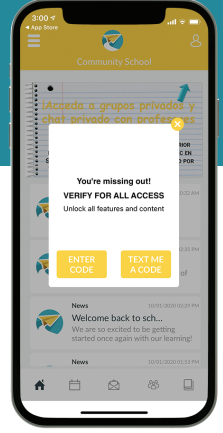

برنامه "ReachWell" را بارگیری کرده و اعلان های فشار را مجاز کنید

این را تنظیم کن

زبان خود را تنظیم کنید

اضافه کردن

مدرسه و ارائه دهندگان خود را انتخاب کنید

تأیید کنید

برای دسترسی به گروه های خصوصی و گپ ها ، کدی وارد کنید

پیام رسانی

تقویم

دانشگاهیان

مددکار اجتماعی

बुझ्नुहोस्

"ReachWell" अनुप्रयोग डाउनलोड गर्नुहोस् र पुरा सूचनाहरूलाई अनुमति दिनुहोस्

सेट गर्नुहोस्

तपाईंको भाषा सेट गर्नुहोस्

थप्नुहोस्

तपाईंको स्कूल र प्रदायकहरू छानुहोस्

प्रमाणित गर्नुहोस्

निजी समूहहरू र च्याटहरू पहुँच गर्न कोड प्रविष्ट गर्नुहोस्

सन्देश

पात्रो

शिक्षाविद्हरू

साइन अपहरू

सामाजिक सहायता

बुझ्नुहोस्

"ReachWell" अनुप्रयोग डाउनलोड गर्नुहोस् र पुरा सूचनाहरूलाई अनुमति दिनुहोस्

सेट गर्नुहोस्

तपाईंको भाषा सेट गर्नुहोस्

थप्नुहोस्

तपाईंको स्कूल र प्रदायकहरू छानुहोस्

प्रमाणित गर्नुहोस्