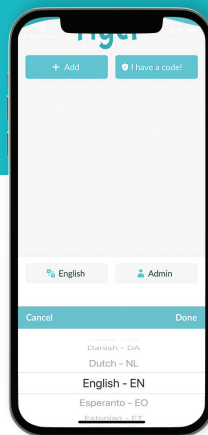

Italian

Pobierz aplikację

Pobierz aplikację

Pobierz aplikację ReachWell i powiadomienia push "Allow"

Konfiguracja

Ustaw swój język

Łączyć

Wybierz swoją szkołę i dostawców

Pobierz aplikację

Pobierz aplikację ReachWell i powiadomienia push "Allow"

Konfiguracja

Ustaw swój język

Łączyć

Wybierz swoją szkołę i dostawców

Zweryfikować

Wprowadź kod, aby uzyskać dostęp do prywatnych grup i czatów.