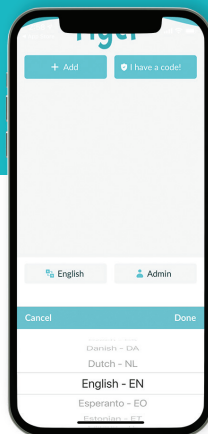

Assistenza sociale

Italian

Scarica l'App

Prendilo

Scarica l'app ReachWell e "Consenti" le notifiche push

Messaggistica

Impostalo

Imposta la tua lingua.

Calendario

Aggiungilo

Scegli la tua scuola e fornitori.

Accademici

Iscrizioni

Verificare

Inserisci un codice per accedere a gruppi e chat privati.

Assistenza sociale

Italian

Pobierz aplikację

Pobierz aplikację

Pobierz aplikację ReachWell i powiadomienia push "Allow"

Konfiguracja

Ustaw swój język

Łączyć

Wybierz swoją szkołę i dostawców

Zweryfikować

Wprowadź kod, aby uzyskać dostęp do prywatnych grup i czatów.

Wiadomości

Kalendarz

Nauczyciele akademicy

Rejestracja

Zasoby

Pobierz aplikację