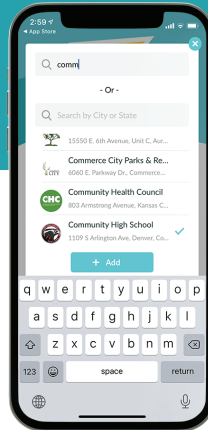

Enter a code to access private groups and chats

Messaging

Calendar

Academics

Sign Ups

Social Assistance

Download the App

Get It

Download the ReachWell app and "Allow" push notifications

Set It

Set your language

Add It

Choose your school and providers

Verify

Enter a code to access private groups and chats

Messaging

Calendar

Academics

Sign Ups

Social Assistance

Descargar la aplicación

Descarga la app

Descarga ReachWell y da click en Aceptar, cuando te pida activar las notificaciones.

Configura tu perfil

Selecciona tu idioma en la aplicación.

Elige

Escoge la escuela con la que te vas a comunicar, y sus proveedores.

Verifica tus datos

Ingresa el código de confirmación que ReachWell te enviará a tu correo o número telefónico.