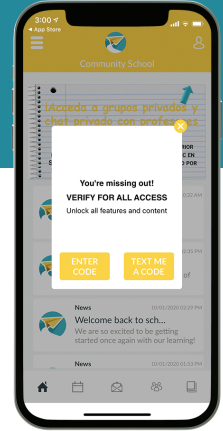

Mensajería

Calendario

Académicas

Inscripciones

Recursos Sociales

Descargar la aplicación

Descarga la app

Descarga ReachWell y da click en Aceptar, cuando te pida activar las notificaciones.

Configura tu perfil

Selecciona tu idioma en la aplicación.

Elige

Escoge la escuela con la que te vas a comunicar, y sus proveedores.

Verifica tus datos

Ingresa el código de confirmación que ReachWell te enviará a tu correo o número telefónico.

Mensajería

Calendario

Académicas

Inscripciones

Recursos Sociales

Pakua App

- Pakua**
Pakua programu ya "ReachWell" na "Ruhusu" arifa za kushinikiza
- Weka**
Weka lugha yako
- Ongeza**
Chagua shule yako na watoa huduma
- Thibitisha**
Ingiza nambari ya kuthibitisha ili ufikie vikundi na mazungumzo ya kibinafsi

Kutuma ujumbe

Kalenda

Wasomi

Jisajili

Msaada wa Jamii

Pakua App

- Pakua**
Pakua programu ya "ReachWell" na "Ruhusu" arifa za kushinikiza
- Weka**
Weka lugha yako
- Ongeza**
Chagua shule yako na watoa huduma
- Thibitisha**
Ingiza nambari ya kuthibitisha ili ufikie vikundi na mazungumzo ya kibinafsi