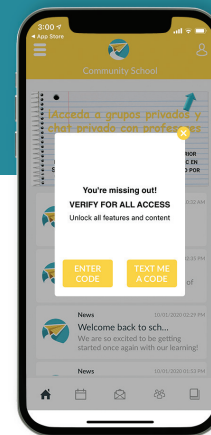

Italian

Pobierz aplikację

Pobierz aplikację

Pobierz aplikację ReachWell i powiadomienia push "Allow"

Konfiguracja

Ustaw swój język

Łączyć

Wybierz swoją szkołę i dostawców

Zweryfikować

Wprowadź kod, aby uzyskać dostęp do prywatnych grup i czatów.

Wiadomości

Kalendarz

Nauczyciele akademicy

Rejestracja

Zasoby

Pobierz aplikację

Pobierz aplikację

Pobierz aplikację ReachWell i powiadomienia push "Allow"

Konfiguracja

Ustaw swój język

Łączyć

Wybierz swoją szkołę i dostawców

Zweryfikować

Wprowadź kod, aby uzyskać dostęp do prywatnych grup i czatów.