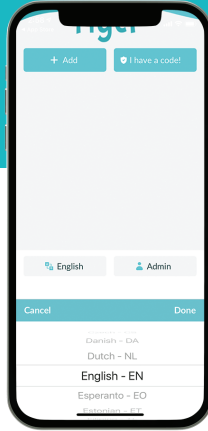

Ku dar

Xulo dugsigaaga iyo bixiyeaashaada

Xaqiiji

Gali koodh si aad uhesho kooxaha gaarka ah iyo sheekaysiga

Fariin

Kalandarka

Aqonyahannada

Saxeex Ups

Caawinta Bulshada

Завантажте програму

Отримайте

Завантажте додаток ReachWell та push-сповіщення "Дозволити"

Встановіть це

Встановіть свою мову

Додайте його

Виберіть свою школу та постачальників послуг

Перевірити

Введіть код для доступу до приватних груп та чатів

Повідомлення Повідомлення Учні предмети Реєстрація Суспільна підтримка

Завантажте програму

Отримайте

Завантажте додаток ReachWell та push-сповіщення "Дозволити"