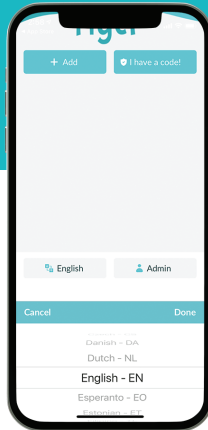

Download the ReachWell app and "Allow" push notifications

Set It

Set your language

Add It

Choose your school and providers

Verify

Enter a code to access private groups and chats

Messaging

Calendar

Academics

Sign Ups

Social Assistance

Descargar la aplicación

Descarga la app

Descarga ReachWell y da click en Aceptar, cuando te pida activar las notificaciones.

Configura tu perfil

Selecciona tu idioma en la aplicación.

Elige

Escoge la escuela con la que te vas a comunicar, y sus proveedores.

Verifica tus datos

Ingresa el código de confirmación que ReachWell te enviará a tu correo o número telefónico.

Mensajería

Calendario

Académicas

Inscripciones

Recursos Sociales

Descargar la aplicación

Descarga la app

Descarga ReachWell y da click en Aceptar, cuando te pida activar las notificaciones.