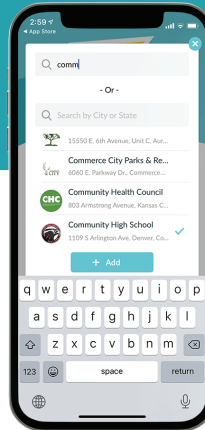

أكاديميون

الاشتراك

مساعدة اجتماعية

قم بتنزيل التطبيق

احصل عليه

قم بتنزيل تطبيق "ReachWell" و
السماح بإشعارات الدفع

تعيينها

اضبط لغتك

أضفه

اختر مدرستك
ومقدمي الخدمات

تحقق

أدخل رمزاً للوصول إلى
المجموعات والمحادثات
الخاصة

المراسلة

التقويم

أكاديميون

الاشتراك

مساعدة اجتماعية

برنامه را بارگیری کنید

دریافت کنید

برنامه "ReachWell" را بارگیری کرده و اعلان های فشار را مجاز کنید

این را تنظیم کن

زبان خود را تنظیم کنید

اضافه کردن

مدرسه و ارائه دهندگان خود را انتخاب کنید