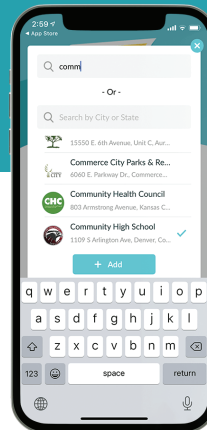

Скачать приложение

-  **Возьми**
Загрузите приложение ReachWell и "Разрешите" push-уведомления.
-  **Установить его**
Установите свой язык
-  **Добавить это**
Выберите свою школу и поставщиков
-  **Проверить**
Введите код для доступа к приватным группам и чатам

Сообщения

Сообщения

Учебные занятия

Регистрации

Социальная помощь

Скачать приложение

-  **Возьми**
Загрузите приложение ReachWell и "Разрешите" push-уведомления.
-  **Установить его**
Установите свой язык
-  **Добавить это**
Выберите свою школу и поставщиков
-  **Проверить**
Введите код для доступа к приватным группам и чатам

Сообщения

Сообщения

Учебные занятия

Регистрации

Социальная помощь

قم بتنزيل التطبيق

احصل عليه

قم بتنزيل تطبيق "ReachWell" و
السماح بإشعارات الدفع