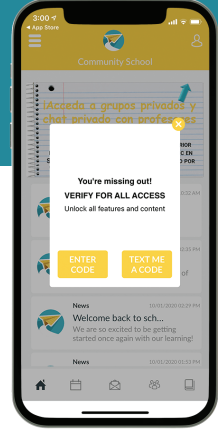

Сообщения

Сообщения

Учебные занятия

Регистрации

Социальная помощь

Скачать приложение

-  **Возьми**
Загрузите приложение ReachWell и "Разрешите" push-уведомления.
-  **Установить его**
Установите свой язык
-  **Добавить это**
Выберите свою школу и поставщиков
-  **Проверить**
Введите код для доступа к приватным группам и чатам

Сообщения

Сообщения

Учебные занятия

Регистрации

Социальная помощь

قم بتنزيل التطبيق

احصل عليه

قم بتنزيل تطبيق "ReachWell" و
السماح بإشعارات الدفع

تعيينها

اضبط لغتك

أضفه

اختر مدرستك
ومقدمي الخدمات

تحقق

أدخل رمزاً للوصول إلى
المجموعات والمحادثات
الخاصة

المراسلة

التقويم

أكاديميون

الاشتراك

مساعدة اجتماعية

قم بتنزيل التطبيق

احصل عليه

قم بتنزيل تطبيق "ReachWell" و
السماح بإشعارات الدفع

تعيينها

اضبط لغتك