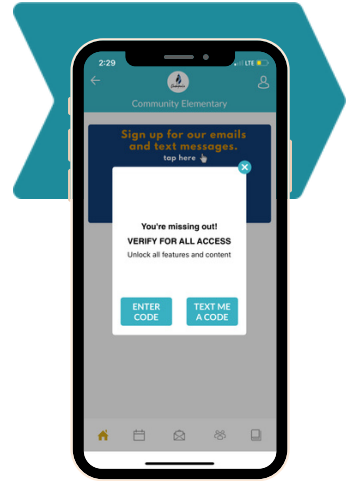

ပညာရေးလောက

စာရင်းသွင်းမှုများ

လူမှုကူညီရေး

Scarica l'App

Prendilo

Scarica l'app ReachWell e "Consenti" le notifiche push

Messaggistica

Impostalo

Imposta la tua lingua.

Calendario

Aggiungilo

Scegli la tua scuola e fornitori.

Accademici

Iscrizioni

Verificare

Inserisci un codice per accedere a gruppi e chat privati.

Assistenza sociale

Italian

Scarica l'App

Prendilo

Scarica l'app ReachWell e "Consenti" le notifiche push

Messaggistica

Impostalo

Imposta la tua lingua.