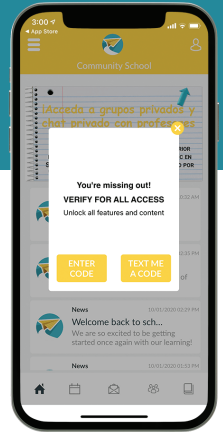

थप्नुहोस्

तपाईंको स्कूल र प्रदायकहरू छानुहोस्

प्रमाणित गर्नुहोस्

निजी समूहहरू र च्याटहरू पहुँच गर्न कोड प्रविष्ट गर्नुहोस्

सन्देश

पात्रो

शिक्षाविद्हरू

साइन अपहरू

सामाजिक सहायता

बुझ्नुहोस्

"ReachWell" अनुप्रयोग डाउनलोड गर्नुहोस् र पुरा सूचनाहरूलाई अनुमति दिनुहोस्

सेट गर्नुहोस्

तपाईंको भाषा सेट गर्नुहोस्

थप्नुहोस्

तपाईंको स्कूल र प्रदायकहरू छानुहोस्

प्रमाणित गर्नुहोस्

निजी समूहहरू र च्याटहरू पहुँच गर्न कोड प्रविष्ट गर्नुहोस्

सन्देश

पात्रो

शिक्षाविद्हरू

साइन अपहरू

सामाजिक सहायता

အက်ပလီကေးရှင်းကိုဒေါင်းလုပ်လုပ်ပါ

နားလည်ပါတယ်

"ReachWell" အက်ပလီကေးရှင်းကို ကူးယူပြီး push သတိပေးချက်များကိုခွင့်ပြုပါ

သတ်မှတ်ပါ

သင့်ဘာသာစကားကို သတ်မှတ်ပါ

ထည့်ပါ

သင်၏ကျောင်းနှင့်ပိတ်ပင်သူများကိုရွေးချယ်ပါ

အတည်ပြုသည်

လျှို့ဝှက်အုပ်စုများနှင့် စကားပြောခန်းများဖွင့်ရန် ကုဒ်တစ်ခုကိုထည့်ပါ