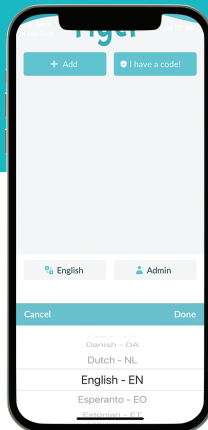

 **Thêm nó**
Chọn trường học và nhà cung cấp của bạn

 **Kiểm chứng**
Nhập mã để truy cập các nhóm riêng tư và trò chuyện

Nhắn tin

Lịch

Học thuật

Đăng ký

Hỗ trợ xã hội

Tải xuống ứng dụng

 **Hiểu rồi**
Tải xuống ứng dụng ReachWell và “Cho phép” thông báo đẩy

 **Đặt nó**
Đặt ngôn ngữ của bạn

 **Thêm nó**
Chọn trường học và nhà cung cấp của bạn

 **Kiểm chứng**
Nhập mã để truy cập các nhóm riêng tư và trò chuyện

Nhắn tin

Lịch

Học thuật

Đăng ký

Hỗ trợ xã hội

Soo Degso App-ka

Soo Degso

Soo dejiso barnaamijka ReachWell iyo U oggolow ogeysiisyada riix