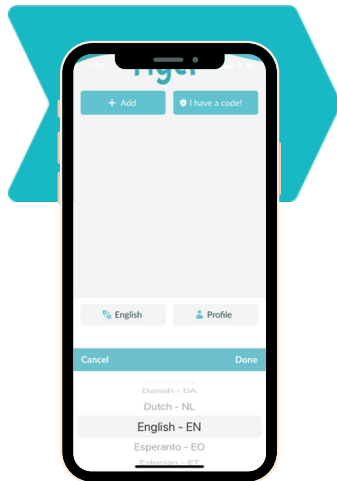

Imposta la tua lingua.

Calendario

Aggiungilo

Scegli la tua scuola e fornitori.

Accademici

Iscrizioni

Verificare

Inserisci un codice per accedere a gruppi e chat privati.

Assistenza sociale

Italian

Scarica l'App

Prendilo

Scarica l'app ReachWell e "Consenti" le notifiche push

Messaggistica

Impostalo

Imposta la tua lingua.

Calendario

Aggiungilo

Scegli la tua scuola e fornitori.

Accademici

Iscrizioni

Verificare

Inserisci un codice per accedere a gruppi e chat privati.

Assistenza sociale

Italian

Pobierz aplikację

Pobierz aplikację

Pobierz aplikację ReachWell i powiadomienia push "Allow"

Konfiguracja

Ustaw swój język

Łączyć

Wybierz swoją szkołę i dostawców