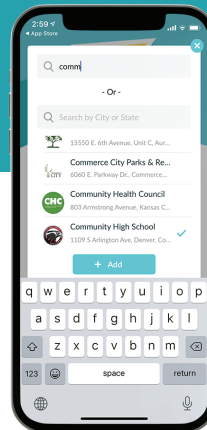

 **Thêm nó**
Chọn trường học và nhà cung cấp của bạn

 **Kiểm chứng**
Nhập mã để truy cập các nhóm riêng tư và trò chuyện

Nhắn tin

Lịch

Học thuật

Đăng ký

Hỗ trợ xã hội

Tải xuống ứng dụng

 **Hiểu rồi**
Tải xuống ứng dụng ReachWell và “Cho phép” thông báo đẩy

 **Đặt nó**
Đặt ngôn ngữ của bạn

 **Thêm nó**
Chọn trường học và nhà cung cấp của bạn

 **Kiểm chứng**
Nhập mã để truy cập các nhóm riêng tư và trò chuyện

Nhắn tin

Lịch

Học thuật

Đăng ký

Hỗ trợ xã hội

Soo Degso App-ka

Soo Degso

Soo dejiso barnaamijka ReachWell iyo U oggolow ogeysiisyada riix