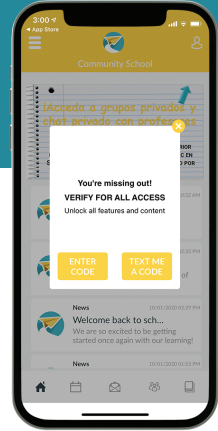

مساعدة اجتماعية

برنامه را بارگیری کنید

دریافت کنید

برنامه "ReachWell" را بارگیری کرده و اعلان های فشار را مجاز کنید

این را تنظیم کن

زبان خود را تنظیم کنید

اضافه کردن

مدرسه و ارائه دهندگان خود را انتخاب کنید

تأیید کنید

برای دسترسی به گروه های خصوصی و گپ ها ، کدی وارد کنید

پیام رسانی

تقویم

دانشگاهیان

مددکار اجتماعی

برنامه را بارگیری کنید

دریافت کنید

برنامه "ReachWell" را بارگیری کرده و اعلان های فشار را مجاز کنید

این را تنظیم کن

زبان خود را تنظیم کنید

اضافه کردن

مدرسه و ارائه دهندگان خود را انتخاب کنید

تأیید کنید

برای دسترسی به گروه های خصوصی و گپ ها ، کدی وارد کنید

پیام رسانی

تقویم

دانشگاهیان

مددکار اجتماعی

बुझ्नुहोस्

"ReachWell" अनुप्रयोग डाउनलोड गर्नुहोस् र पुरा सूचनाहरूलाई अनुमति दिनुहोस्

सेट गर्नुहोस्

तपाईंको भाषा सेट गर्नुहोस्