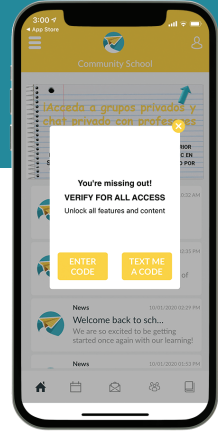

 **Hiểu rồi**
Tải xuống ứng dụng ReachWell và “Cho phép” thông báo đẩy

 **Đặt nó**
Đặt ngôn ngữ của bạn

 **Thêm nó**
Chọn trường học và nhà cung cấp của bạn

 **Kiểm chứng**
Nhập mã để truy cập các nhóm riêng tư và trò chuyện

Nhắn tin

Lịch

Học thuật

Đăng ký

Hỗ trợ xã hội

Soo Degso App-ka

Soo Degso

Soo dejiso barnaamijka ReachWell iyo U oggolow ogeysiisyada riix

Deji

Deji luqaddaada

Ku dar

Xulo dugsigaaga iyo bixiyeaashaada

Xaqiiji

Gali koodh si aad uhesho kooxaha gaarka ah iyo sheekaysiga

Fariin

Kalandarka

Aqonyahannada

Saxeex Ups

Caawinta Bulshada

Soo Degso App-ka

Soo Degso

Soo dejiso barnaamijka ReachWell iyo U oggolow ogeysiisyada riix

Deji

Deji luqaddaada