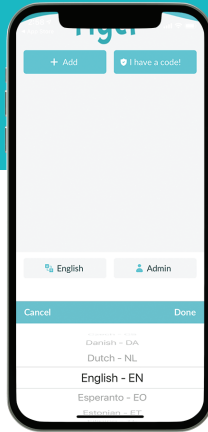

پیام رسانی

تقویم

دانشگاهیان

مددکار اجتماعی

बुझ्नुहोस्

"ReachWell" अनुप्रयोग डाउनलोड गर्नुहोस् र पुरा सूचनाहरूलाई अनुमति दिनुहोस्

सेट गर्नुहोस्

तपाईंको भाषा सेट गर्नुहोस्

थप्नुहोस्

तपाईंको स्कूल र प्रदायकहरू छानुहोस्

प्रमाणित गर्नुहोस्

निजी समूहहरू र च्याटहरू पहुँच गर्न कोड प्रविष्ट गर्नुहोस्

सन्देश

पात्रो

शिक्षाविद्हरू

साइन अपहरू

सामाजिक सहायता

बुझ्नुहोस्

"ReachWell" अनुप्रयोग डाउनलोड गर्नुहोस् र पुरा सूचनाहरूलाई अनुमति दिनुहोस्

सेट गर्नुहोस्

तपाईंको भाषा सेट गर्नुहोस्

थप्नुहोस्

तपाईंको स्कूल र प्रदायकहरू छानुहोस्

प्रमाणित गर्नुहोस्

निजी समूहहरू र च्याटहरू पहुँच गर्न कोड प्रविष्ट गर्नुहोस्

सन्देश

पात्रो

शिक्षाविद्हरू

साइन अपहरू

सामाजिक सहायता

အက်ပလီကေးရှင်းကိုဒေါင်းလုပ်လုပ်ပါ

နားလည်ပါတယ်