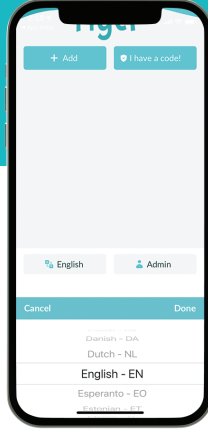

برنامه "ReachWell" را بارگیری کرده و اعلان های فشار را مجاز کنید

این را تنظیم کن

زبان خود را تنظیم کنید

اضافه کردن

مدرسه و ارائه دهندگان خود را انتخاب کنید

تأیید کنید

برای دسترسی به گروه های خصوصی و گپ ها ، کدی وارد کنید

پیام رسانی

تقویم

دانشگاهیان

مددکار اجتماعی

बुझ्नुहोस्

"ReachWell" अनुप्रयोग डाउनलोड गर्नुहोस् र पुरा सूचनाहरूलाई अनुमति दिनुहोस्

सेट गर्नुहोस्

तपाईंको भाषा सेट गर्नुहोस्

थप्नुहोस्

तपाईंको स्कूल र प्रदायकहरू छानुहोस्

प्रमाणित गर्नुहोस्

निजी समूहहरू र च्याटहरू पहुँच गर्न कोड प्रविष्ट गर्नुहोस्

सन्देश

पात्रो

शिक्षाविद्हरू

साइन अपहरू

सामाजिक सहायता

बुझ्नुहोस्

"ReachWell" अनुप्रयोग डाउनलोड गर्नुहोस् र पुरा सूचनाहरूलाई अनुमति दिनुहोस्

सेट गर्नुहोस्

तपाईंको भाषा सेट गर्नुहोस्

थप्नुहोस्

तपाईंको स्कूल र प्रदायकहरू छानुहोस्

प्रमाणित गर्नुहोस्