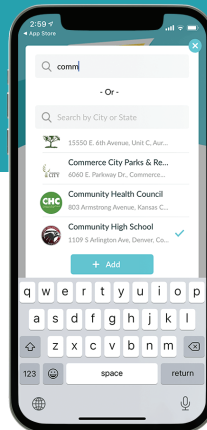

Aqonyahannada

Saxeex Ups

Caawinta Bulshada

Soo Degso App-ka

Soo Degso

Soo dejiso barnaamijka ReachWell iyo U oggolow ogeysiisyada riix

Deji

Deji luqaddaada

Ku dar

Xulo dugsigaaga iyo bixiyeaashaada

Xaqiiji

Gali koodh si aad uhesho kooxaha gaarka ah iyo sheekaysiga

Fariin

Kalandarka

Aqonyahannada

Saxeex Ups

Caawinta Bulshada

Завантажте програму

Отримайте

Завантажте додаток ReachWell та push-сповіщення "Дозволити"

Встановіть це

Встановіть свою мову

Додайте його

Виберіть свою школу та постачальників послуг

Перевірити

Введіть код для доступу до приватних груп та чатів

Повідомлення Повідомлення Учні предмети Реєстрація Суспільна підтримка

Завантажте програму

Отримайте

Завантажте додаток ReachWell та push-сповіщення "Дозволити"