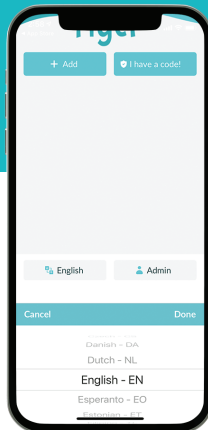

برنامه "ReachWell" را بارگیری کرده و اعلان های فشار را مجاز کنید

این را تنظیم کن

زبان خود را تنظیم کنید

اضافه کردن

مدرسه و ارائه دهندگان خود را انتخاب کنید

تأیید کنید

برای دسترسی به گروه های خصوصی و گپ ها ، کدی وارد کنید

پیام رسانی

تقویم

دانشگاهیان

مددکار اجتماعی

बुझ्नुहोस्

"ReachWell" अनुप्रयोग डाउनलोड गर्नुहोस् र पुरा सूचनाहरूलाई अनुमति दिनुहोस्

सेट गर्नुहोस्

तपाईंको भाषा सेट गर्नुहोस्