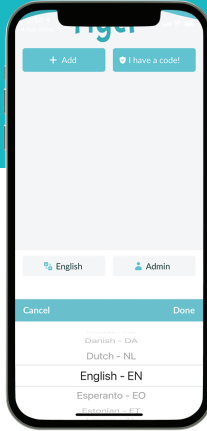

सामाजिक सहायता

बुझ्नुहोस्

"ReachWell" अनुप्रयोग डाउनलोड गर्नुहोस् र पुरा सूचनाहरूलाई अनुमति दिनुहोस्

सेट गर्नुहोस्

तपाईंको भाषा सेट गर्नुहोस्

थप्नुहोस्

तपाईंको स्कूल र प्रदायकहरू छानुहोस्

प्रमाणित गर्नुहोस्

निजी समूहहरू र च्याटहरू पहुँच गर्न कोड प्रविष्ट गर्नुहोस्

सन्देश

पात्रो

शिक्षाविद्हरू

साइन अपहरू

सामाजिक सहायता

အက်ပလီကေးရှင်းကိုဒေါင်းလုပ်လုပ်ပါ

နားလည်ပါတယ်

"ReachWell" အက်ပလီကေးရှင်းကို ကူးယူပြီး push သတိပေးချက်များကိုခွင့်ပြုပါ

သတ်မှတ်ပါ

သင့်ဘာသာစကားကို သတ်မှတ်ပါ

ထည့်ပါ

သင်၏ကျောင်းနှင့်ပိတ်ပင်သူများကိုရွေးချယ်ပါ

အတည်ပြုသည်

လျှို့ဝှက်အုပ်စုများနှင့် စကားပြောခန်းများဖွင့်ရန် ကုဒ်တစ်ခုကိုထည့်ပါ

သတ်မှတ်ပါ

သင့်ဘာသာစကားကို သတ်မှတ်ပါ

ထည့်ပါ

သင်၏ကျောင်းနှင့်ပိတ်ပင်သူများကိုရွေးချယ်ပါ

အတည်ပြုသည်

လျှို့ဝှက်အုပ်စုများနှင့် စကားပြောခန်းများဖွင့်ရန် ကုဒ်တစ်ခုကိုထည့်ပါ

စာတိုပေးပို့ခြင်း။

ပြက္ခဒိန်