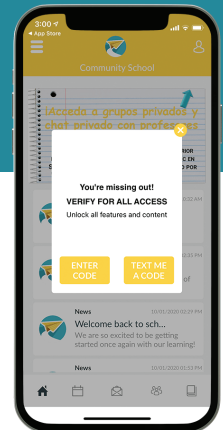

Mensajería

Calendario

Académicas

Inscripciones

Recursos Sociales

Pakua App

- Pakua**
Pakua programu ya "ReachWell" na "Ruhusu" arifa za kushinikiza
- Weka**
Weka lugha yako
- Ongeza**
Chagua shule yako na watoa huduma
- Thibitisha**
Ingiza nambari ya kuthibitisha ili ufikie vikundi na mazungumzo ya kibinafsi

Kutuma ujumbe

Kalenda

Wasomi

Jisajili

Msaada wa Jamii

Pakua App

- Pakua**
Pakua programu ya "ReachWell" na "Ruhusu" arifa za kushinikiza
- Weka**
Weka lugha yako
- Ongeza**
Chagua shule yako na watoa huduma
- Thibitisha**
Ingiza nambari ya kuthibitisha ili ufikie vikundi na mazungumzo ya kibinafsi

Kutuma ujumbe

Kalenda

Wasomi

Jisajili

Msaada wa Jamii

Tải xuống ứng dụng

 **Hiểu rồi**
Tải xuống ứng dụng ReachWell và “Cho phép” thông báo đẩy

 **Đặt nó**
Đặt ngôn ngữ của bạn

 **Thêm nó**
Chọn trường học và nhà cung cấp của bạn

 **Kiểm chứng**
Nhập mã để truy cập các nhóm riêng tư và trò chuyện

Nhắn tin

Lịch

Học thuật

Đăng ký

Hỗ trợ xã hội

Tải xuống ứng dụng