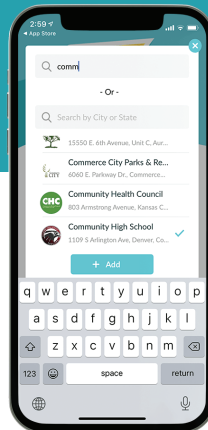

Перевірити

Введіть код для доступу до приватних груп та чатів

Повідомлення Повідомлення Учні предмети Реєстрація Суспільна підтримка

Завантажте програму

Отримайте

Завантажте додаток ReachWell та push-сповіщення "Дозволити"

Встановіть це

Встановіть свою мову

Додайте його

Виберіть свою школу та постачальників послуг

Перевірити

Введіть код для доступу до приватних груп та чатів

Повідомлення Повідомлення Учні предмети Реєстрація Суспільна підтримка

Скачать приложение

-  **Возьми**
Загрузите приложение ReachWell и "Разрешите" push-уведомления.
-  **Установить его**
Установите свой язык
-  **Добавить это**
Выберите свою школу и поставщиков
-  **Проверить**
Введите код для доступа к приватным группам и чатам

Сообщения

Сообщения

Учебные занятия

Регистрации

Социальная помощь

Скачать приложение

-  **Возьми**
Загрузите приложение ReachWell и "Разрешите" push-уведомления.
-  **Установить его**
Установите свой язык
-  **Добавить это**
Выберите свою школу и поставщиков
-  **Проверить**
Введите код для доступа к приватным группам и чатам