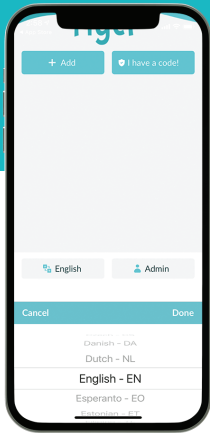

Selecciona tu idioma en la aplicación.

Elige

Escoge la escuela con la que te vas a comunicar, y sus proveedores.

Verifica tus datos

Ingresa el código de confirmación que ReachWell te enviará a tu correo o número telefónico.

Mensajería

Calendario

Académicas

Inscripciones

Recursos Sociales

Descargar la aplicación

Descarga la app

Descarga ReachWell y da click en Aceptar, cuando te pida activar las notificaciones.

Configura tu perfil

Selecciona tu idioma en la aplicación.

Elige

Escoge la escuela con la que te vas a comunicar, y sus proveedores.

Verifica tus datos

Ingresa el código de confirmación que ReachWell te enviará a tu correo o número telefónico.

Mensajería

Calendario

Académicas

Inscripciones

Recursos Sociales

Pakua App

- Pakua**
Pakua programu ya "ReachWell" na "Ruhusu" arifa za kushinikiza
- Weka**
Weka lugha yako
- Ongeza**
Chagua shule yako na watoa huduma
- Thibitisha**
Ingiza nambari ya kuthibitisha ili ufikie vikundi na mazungumzo ya kibinafsi