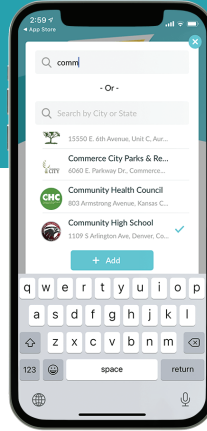

 **Hiểu rồi**
Tải xuống ứng dụng ReachWell và “Cho phép” thông báo đẩy

 **Đặt nó**
Đặt ngôn ngữ của bạn

 **Thêm nó**
Chọn trường học và nhà cung cấp của bạn

 **Kiểm chứng**
Nhập mã để truy cập các nhóm riêng tư và trò chuyện

Nhắn tin

Lịch

Học thuật

Đăng ký

Hỗ trợ xã hội

Soo Degso App-ka

Soo Degso

Soo dejiso barnaamijka ReachWell iyo U oggolow ogeysiisyada riix

Deji

Deji luqaddaada

Ku dar

Xulo dugsigaaga iyo bixiyeaashaada

Xaqiiji

Gali koodh si aad uhesho kooxaha gaarka ah iyo sheekaysiga

Fariin

Kalandarka

Aqonyahannada

Saxeex Ups

Caawinta Bulshada

Soo Degso App-ka

Soo Degso

Soo dejiso barnaamijka ReachWell iyo U oggolow ogeysiisyada riix

Deji

Deji luqaddaada