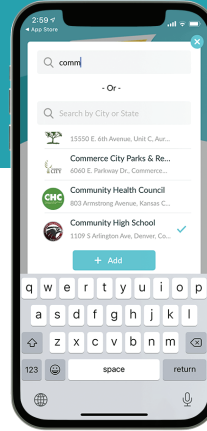

Mensajería

Calendario

Académicas

Inscripciones

Recursos Sociales

Descargar la aplicación

Descarga la app

Descarga ReachWell y da click en Aceptar, cuando te pida activar las notificaciones.

Configura tu perfil

Selecciona tu idioma en la aplicación.

Elige

Escoge la escuela con la que te vas a comunicar, y sus proveedores.

Verifica tus datos

Ingresa el código de confirmación que ReachWell te enviará a tu correo o número telefónico.

Mensajería

Calendario

Académicas

Inscripciones

Recursos Sociales

Pakua App

- Pakua**
Pakua programu ya "ReachWell" na "Ruhusu" arifa za kushinikiza
- Weka**
Weka lugha yako
- Ongeza**
Chagua shule yako na watoa huduma
- Thibitisha**
Ingiza nambari ya kuthibitisha ili ufikie vikundi na mazungumzo ya kibinafsi

Kutuma ujumbe

Kalenda

Wasomi

Jisajili

Msaada wa Jamii

Pakua App

- Pakua**
Pakua programu ya "ReachWell" na "Ruhusu" arifa za kushinikiza
- Weka**
Weka lugha yako
- Ongeza**
Chagua shule yako na watoa huduma
- Thibitisha**
Ingiza nambari ya kuthibitisha ili ufikie vikundi na mazungumzo ya kibinafsi