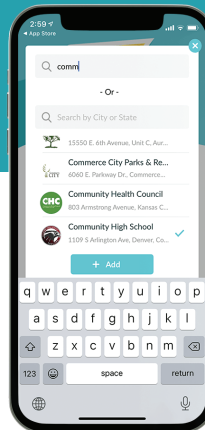

برنامه "ReachWell" را بارگیری کرده و اعلان های فشار را مجاز کنید

این را تنظیم کن

زبان خود را تنظیم کنید

اضافه کردن

مدرسه و ارائه دهندگان خود را انتخاب کنید

تأیید کنید

برای دسترسی به گروه های خصوصی و گپ ها ، کدی وارد کنید

پیام رسانی

تقویم

دانشگاهیان

مددکار اجتماعی

बुझ्नुहोस्

"ReachWell" अनुप्रयोग डाउनलोड गर्नुहोस् र पुरा सूचनाहरूलाई अनुमति दिनुहोस्

सेट गर्नुहोस्

तपाईंको भाषा सेट गर्नुहोस्