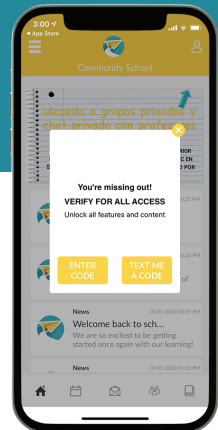

Aqonyahannada

Saxeex Ups

Caawinta Bulshada

Soo Degso App-ka

Soo Degso

Soo dejiso barnaamijka ReachWell iyo U oggolow ogeysiisyada riix

Deji

Deji luqaddaada

Ku dar

Xulo dugsigaaga iyo bixiyeaashaada

Xaqiiji

Gali koodh si aad uhesho kooxaha gaarka ah iyo sheekaysiga

Fariin

Kalandarka

Aqonyahannada

Saxeex Ups

Caawinta Bulshada

Завантажте програму

Отримайте

Завантажте додаток ReachWell та push-сповіщення "Дозволити"

Встановіть це

Встановіть свою мову

Додайте його

Виберіть свою школу та постачальників послуг

Перевірити

Введіть код для доступу до приватних груп та чатів

Повідомлення Повідомлення Учні предмети Реєстрація Суспільна підтримка

Завантажте програму

Отримайте

Завантажте додаток ReachWell та push-сповіщення "Дозволити"