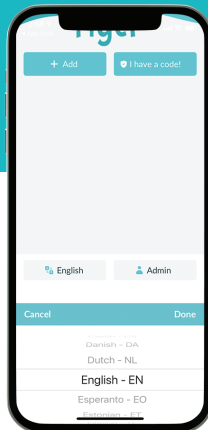

Aqonyahannada

Saxeex Ups

Caawinta Bulshada

Soo Degso App-ka

Soo Degso

Soo dejiso barnaamijka ReachWell iyo U oggolow ogeysiisyada riix

Deji

Deji luqaddaada

Ku dar

Xulo dugsigaaga iyo bixiyeaashaada

Xaqiiji

Gali koodh si aad uhesho kooxaha gaarka ah iyo sheekaysiga

Fariin

Kalandarka

Aqonyahannada

Saxeex Ups

Caawinta Bulshada

Завантажте програму

Отримайте

Завантажте додаток ReachWell та push-сповіщення "Дозволити"

Встановіть це

Встановіть свою мову

Додайте його

Виберіть свою школу та постачальників послуг

Перевірити

Введіть код для доступу до приватних груп та чатів

Повідомлення Повідомлення Учні предмети Реєстрація Суспільна підтримка

Завантажте програму

Отримайте

Завантажте додаток ReachWell та push-сповіщення "Дозволити"