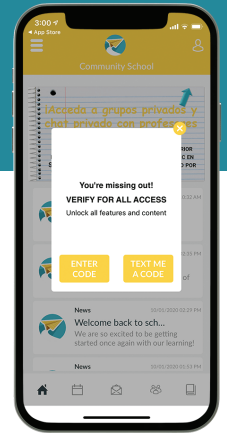

Selecciona tu idioma en la aplicación.

Elige

Escoge la escuela con la que te vas a comunicar, y sus proveedores.

Verifica tus datos

Ingresa el código de confirmación que ReachWell te enviará a tu correo o número telefónico.

Mensajería

Calendario

Académicas

Inscripciones

Recursos Sociales

Descargar la aplicación

Descarga la app

Descarga ReachWell y da click en Aceptar, cuando te pida activar las notificaciones.

Configura tu perfil

Selecciona tu idioma en la aplicación.

Elige

Escoge la escuela con la que te vas a comunicar, y sus proveedores.

Verifica tus datos

Ingresa el código de confirmación que ReachWell te enviará a tu correo o número telefónico.

Mensajería

Calendario

Académicas

Inscripciones

Recursos Sociales

Pakua App

- Pakua**
Pakua programu ya "ReachWell" na "Ruhusu" arifa za kushinikiza
- Weka**
Weka lugha yako
- Ongeza**
Chagua shule yako na watoa huduma
- Thibitisha**
Ingiza nambari ya kuthibitisha ili ufikie vikundi na mazungumzo ya kibinafsi