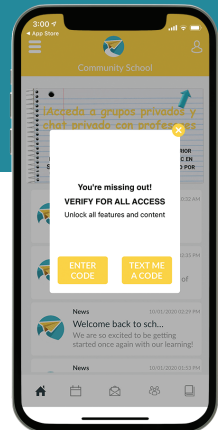

Перевірити

Введіть код для доступу до приватних груп та чатів

Повідомлення Повідомлення Учні предмети Реєстрація Суспільна підтримка

Завантажте програму

Отримайте

Завантажте додаток ReachWell та push-сповіщення "Дозволити"

Встановіть це

Встановіть свою мову

Додайте його

Виберіть свою школу та постачальників послуг

Перевірити

Введіть код для доступу до приватних груп та чатів

Повідомлення Повідомлення Учні предмети Реєстрація Суспільна підтримка

Скачать приложение

-  **Возьми**
Загрузите приложение ReachWell и "Разрешите" push-уведомления.
-  **Установить его**
Установите свой язык
-  **Добавить это**
Выберите свою школу и поставщиков
-  **Проверить**
Введите код для доступа к приватным группам и чатам

Сообщения

Сообщения

Учебные занятия

Регистрации

Социальная помощь

Скачать приложение

-  **Возьми**
Загрузите приложение ReachWell и "Разрешите" push-уведомления.
-  **Установить его**
Установите свой язык
-  **Добавить это**
Выберите свою школу и поставщиков
-  **Проверить**
Введите код для доступа к приватным группам и чатам