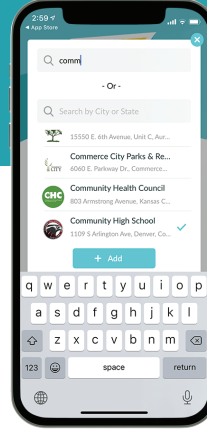

پیام رسانی

تقویم

دانشگاهیان

مددکار اجتماعی

बुझ्नुहोस्

"ReachWell" अनुप्रयोग डाउनलोड गर्नुहोस् र पुरा सूचनाहरूलाई अनुमति दिनुहोस्

सेट गर्नुहोस्

तपाईंको भाषा सेट गर्नुहोस्

थप्नुहोस्

तपाईंको स्कूल र प्रदायकहरू छानुहोस्

प्रमाणित गर्नुहोस्

निजी समूहहरू र च्याटहरू पहुँच गर्न कोड प्रविष्ट गर्नुहोस्

सन्देश

पात्रो

शिक्षाविद्हरू

साइन अपहरू

सामाजिक सहायता

बुझ्नुहोस्

"ReachWell" अनुप्रयोग डाउनलोड गर्नुहोस् र पुरा सूचनाहरूलाई अनुमति दिनुहोस्

सेट गर्नुहोस्

तपाईंको भाषा सेट गर्नुहोस्

थप्नुहोस्

तपाईंको स्कूल र प्रदायकहरू छानुहोस्

प्रमाणित गर्नुहोस्