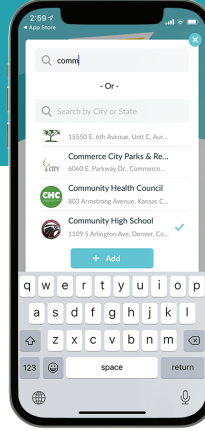

Сообщения

Сообщения

Учебные занятия

Регистрации

Социальная помощь

Скачать приложение

-  **Возьми**
Загрузите приложение ReachWell и "Разрешите" push-уведомления.
-  **Установить его**
Установите свой язык
-  **Добавить это**
Выберите свою школу и поставщиков
-  **Проверить**
Введите код для доступа к приватным группам и чатам

Сообщения

Сообщения

Учебные занятия

Регистрации

Социальная помощь

قم بتنزيل التطبيق

احصل عليه

قم بتنزيل تطبيق "ReachWell" و
السماح بإشعارات الدفع

تعيينها

اضبط لغتك

أضفه

اختر مدرستك
ومقدمي الخدمات

تحقق

أدخل رمزاً للوصول إلى
المجموعات والمحادثات
الخاصة

المراسلة

التقويم

أكاديميون

الاشتراك

مساعدة اجتماعية

قم بتنزيل التطبيق

احصل عليه

قم بتنزيل تطبيق "ReachWell" و
السماح بإشعارات الدفع

تعيينها

اضبط لغتك