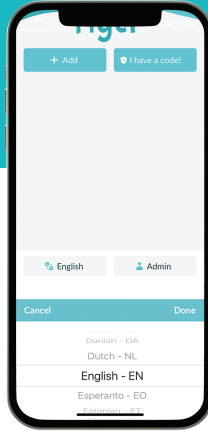

Kutuma ujumbe

Kalenda

Wasomi

Jisajili

Msaada wa Jamii

Pakua App

- Pakua**
Pakua programu ya "ReachWell" na "Ruhusu" arifa za kushinikiza
- Weka**
Weka lugha yako
- Ongeza**
Chagua shule yako na watoa huduma
- Thibitisha**
Ingiza nambari ya kuthibitisha ili ufikie vikundi na mazungumzo ya kibinafsi

Kutuma ujumbe

Kalenda

Wasomi

Jisajili

Msaada wa Jamii

Tải xuống ứng dụng

 **Hiểu rồi**
Tải xuống ứng dụng ReachWell và “Cho phép” thông báo đẩy

 **Đặt nó**
Đặt ngôn ngữ của bạn

 **Thêm nó**
Chọn trường học và nhà cung cấp của bạn

 **Kiểm chứng**
Nhập mã để truy cập các nhóm riêng tư và trò chuyện

Nhắn tin

Lịch

Học thuật

Đăng ký

Hỗ trợ xã hội

Tải xuống ứng dụng

 **Hiểu rồi**
Tải xuống ứng dụng ReachWell và “Cho phép” thông báo đẩy

 **Đặt nó**
Đặt ngôn ngữ của bạn

 **Thêm nó**
Chọn trường học và nhà cung cấp của bạn

 **Kiểm chứng**
Nhập mã để truy cập các nhóm riêng tư và trò chuyện