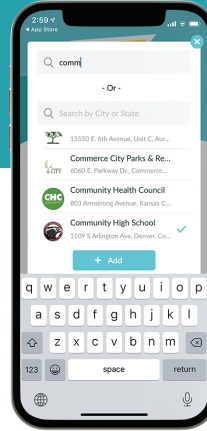

Встановіть це

Встановіть свою мову

Додайте його

Виберіть свою школу та постачальників послуг

Перевірити

Введіть код для доступу до приватних груп та чатів

Повідомлення Повідомлення Учні предмети Реєстрація Суспільна підтримка

Скачать приложение

-  **Возьми**
Загрузите приложение ReachWell и "Разрешите" push-уведомления.
-  **Установить его**
Установите свой язык
-  **Добавить это**
Выберите свою школу и поставщиков
-  **Проверить**
Введите код для доступа к приватным группам и чатам

Сообщения

Сообщения

Учебные занятия

Регистрации

Социальная помощь

Скачать приложение

-  **Возьми**
Загрузите приложение ReachWell и "Разрешите" push-уведомления.
-  **Установить его**
Установите свой язык
-  **Добавить это**
Выберите свою школу и поставщиков
-  **Проверить**
Введите код для доступа к приватным группам и чатам