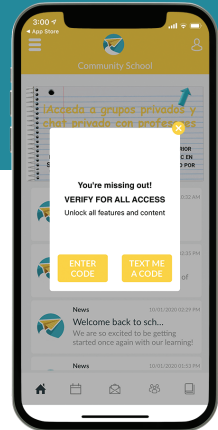

أكاديميون

الاشتراك

مساعدة اجتماعية

قم بتنزيل التطبيق

احصل عليه

قم بتنزيل تطبيق "ReachWell" و
السماح بإشعارات الدفع

تعيينها

اضبط لغتك

أضفه

اختر مدرستك
ومقدمي الخدمات

تحقق

أدخل رمزاً للوصول إلى
المجموعات والمحادثات
الخاصة

المراسلة

التقويم

أكاديميون

الاشتراك

مساعدة اجتماعية

برنامه را بارگیری کنید

دریافت کنید

برنامه "ReachWell" را بارگیری کرده و اعلان های فشار را مجاز کنید

این را تنظیم کن

زبان خود را تنظیم کنید

اضافه کردن

مدرسه و ارائه دهندگان خود را انتخاب کنید