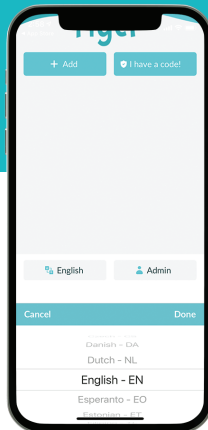

Скачать приложение

-  **Возьми**
Загрузите приложение ReachWell и "Разрешите" push-уведомления.
-  **Установить его**
Установите свой язык
-  **Добавить это**
Выберите свою школу и поставщиков
-  **Проверить**
Введите код для доступа к приватным группам и чатам

Сообщения

Сообщения

Учебные занятия

Регистрации

Социальная помощь

Скачать приложение

-  **Возьми**
Загрузите приложение ReachWell и "Разрешите" push-уведомления.
-  **Установить его**
Установите свой язык
-  **Добавить это**
Выберите свою школу и поставщиков
-  **Проверить**
Введите код для доступа к приватным группам и чатам

Сообщения

Сообщения

Учебные занятия

Регистрации

Социальная помощь

قم بتنزيل التطبيق

احصل عليه

قم بتنزيل تطبيق "ReachWell" و
السماح بإشعارات الدفع