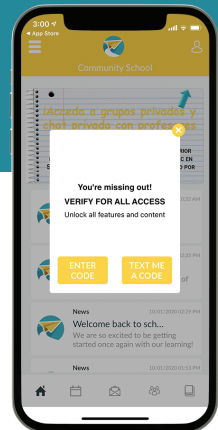

تأیید کنید

برای دسترسی به گروه های خصوصی و گپ ها ، کدی وارد کنید

پیام رسانی

تقویم

دانشگاهیان

مددکار اجتماعی

برنامه را بارگیری کنید

دریافت کنید

برنامه "ReachWell" را بارگیری کرده و اعلان های فشار را مجاز کنید

این را تنظیم کن

زبان خود را تنظیم کنید

اضافه کردن

مدرسه و ارائه دهندگان خود را انتخاب کنید

تأیید کنید

برای دسترسی به گروه های خصوصی و گپ ها ، کدی وارد کنید

پیام رسانی

تقویم

دانشگاهیان

مددکار اجتماعی

बुझ्नुहोस्

"ReachWell" अनुप्रयोग डाउनलोड गर्नुहोस् र पुरा सूचनाहरूलाई अनुमति दिनुहोस्

सेट गर्नुहोस्

तपाईंको भाषा सेट गर्नुहोस्

थप्नुहोस्

तपाईंको स्कूल र प्रदायकहरू छानुहोस्

प्रमाणित गर्नुहोस्

निजी समूहहरू र च्याटहरू पहुँच गर्न कोड प्रविष्ट गर्नुहोस्

सन्देश

पात्रो

शिक्षाविद्हरू

साइन अपहरू