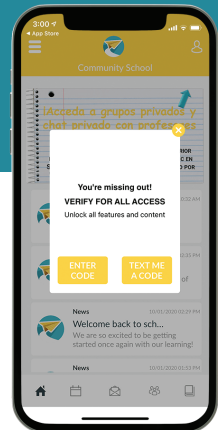

Скачать приложение

-  **Возьми**
Загрузите приложение ReachWell и "Разрешите" push-уведомления.
-  **Установить его**
Установите свой язык
-  **Добавить это**
Выберите свою школу и поставщиков
-  **Проверить**
Введите код для доступа к приватным группам и чатам

Сообщения

Сообщения

Учебные занятия

Регистрации

Социальная помощь

Скачать приложение

-  **Возьми**
Загрузите приложение ReachWell и "Разрешите" push-уведомления.
-  **Установить его**
Установите свой язык
-  **Добавить это**
Выберите свою школу и поставщиков
-  **Проверить**
Введите код для доступа к приватным группам и чатам

Сообщения

Сообщения

Учебные занятия

Регистрации

Социальная помощь

قم بتنزيل التطبيق

احصل عليه

قم بتنزيل تطبيق "ReachWell" و
السماح بإشعارات الدفع