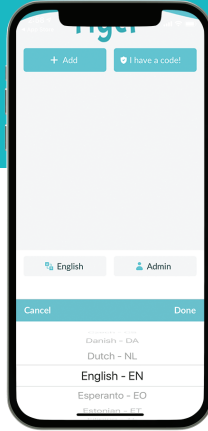

 **Hiểu rồi**
Tải xuống ứng dụng ReachWell và “Cho phép” thông báo đẩy

 **Đặt nó**
Đặt ngôn ngữ của bạn

 **Thêm nó**
Chọn trường học và nhà cung cấp của bạn

 **Kiểm chứng**
Nhập mã để truy cập các nhóm riêng tư và trò chuyện

Nhắn tin

Lịch

Học thuật

Đăng ký

Hỗ trợ xã hội

Soo Degso App-ka

Soo Degso

Soo dejiso barnaamijka ReachWell iyo U oggolow ogeysiisyada riix

Deji

Deji luqaddaada

Ku dar

Xulo dugsigaaga iyo bixiyeaashaada

Xaqiiji

Gali koodh si aad uhesho kooxaha gaarka ah iyo sheekaysiga

Fariin

Kalandarka

Aqonyahannada

Saxeex Ups

Caawinta Bulshada

Soo Degso App-ka

Soo Degso

Soo dejiso barnaamijka ReachWell iyo U oggolow ogeysiisyada riix

Deji

Deji luqaddaada