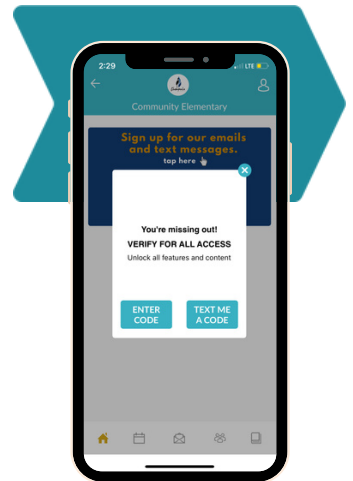

Assistenza sociale

Italian

Scarica l'App

Prendilo

Scarica l'app ReachWell e "Consenti" le notifiche push

Messaggistica

Impostalo

Imposta la tua lingua.

Calendario

Aggiungilo

Scegli la tua scuola e fornitori.

Accademici

Iscrizioni

Verificare

Inserisci un codice per accedere a gruppi e chat privati.

Assistenza sociale

Italian

Pobierz aplikację

Pobierz aplikację

Pobierz aplikację ReachWell i powiadomienia push "Allow"

Konfiguracja

Ustaw swój język

Łączyć

Wybierz swoją szkołę i dostawców