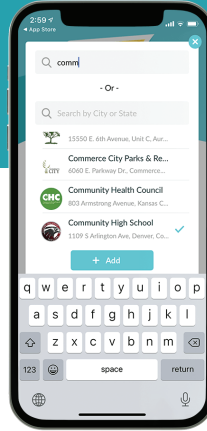

सामाजिक सहायता

बुझ्नुहोस्

"ReachWell" अनुप्रयोग डाउनलोड गर्नुहोस् र पुरा सूचनाहरूलाई अनुमति दिनुहोस्

सेट गर्नुहोस्

तपाईंको भाषा सेट गर्नुहोस्

थप्नुहोस्

तपाईंको स्कूल र प्रदायकहरू छानुहोस्

प्रमाणित गर्नुहोस्

निजी समूहहरू र च्याटहरू पहुँच गर्न कोड प्रविष्ट गर्नुहोस्

सन्देश

पात्रो

शिक्षाविद्हरू

साइन अपहरू

सामाजिक सहायता

အက်ပလီကေးရှင်းကိုဒေါင်းလုပ်လုပ်ပါ

နားလည်ပါတယ်

"ReachWell" အက်ပလီကေးရှင်းကို ကူးယူပြီး push သတိပေးချက်များကိုခွင့်ပြုပါ

သတ်မှတ်ပါ

သင့်ဘာသာစကားကို သတ်မှတ်ပါ

ထည့်ပါ

သင်၏ကျောင်းနှင့်ပိတ်ပင်သူများကိုရွေးချယ်ပါ

အတည်ပြုသည်

လျှို့ဝှက်အုပ်စုများနှင့် စကားပြောခန်းများဖွင့်ရန် ကုဒ်တစ်ခုကိုထည့်ပါ