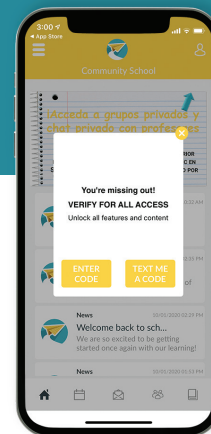

Assistenza sociale

Italian

Scarica l'App

Prendilo

Scarica l'app ReachWell e "Consenti" le notifiche push

Messaggistica

Impostalo

Imposta la tua lingua.

Calendario

Aggiungilo

Scegli la tua scuola e fornitori.

Accademici

Iscrizioni

Verificare

Inserisci un codice per accedere a gruppi e chat privati.

Assistenza sociale

Italian

Pobierz aplikację

Pobierz aplikację

Pobierz aplikację ReachWell i powiadomienia push "Allow"

Konfiguracja

Ustaw swój język

Łączyć

Wybierz swoją szkołę i dostawców

Zweryfikować

Wprowadź kod, aby uzyskać dostęp do prywatnych grup i czatów.

Wiadomości

Kalendarz

Nauczyciele akademicy

Rejestracja

Zasoby

Pobierz aplikację