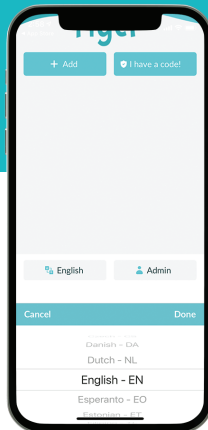

Mensajería

Calendario

Académicas

Inscripciones

Recursos Sociales

Pakua App

- Pakua**
Pakua programu ya "ReachWell" na "Ruhusu" arifa za kushinikiza
- Weka**
Weka lugha yako
- Ongeza**
Chagua shule yako na watoa huduma
- Thibitisha**
Ingiza nambari ya kuthibitisha ili ufikie vikundi na mazungumzo ya kibinafsi

Kutuma ujumbe

Kalenda

Wasomi

Jisajili

Msaada wa Jamii

Pakua App

- Pakua**
Pakua programu ya "ReachWell" na "Ruhusu" arifa za kushinikiza
- Weka**
Weka lugha yako
- Ongeza**
Chagua shule yako na watoa huduma
- Thibitisha**
Ingiza nambari ya kuthibitisha ili ufikie vikundi na mazungumzo ya kibinafsi

Kutuma ujumbe

Kalenda

Wasomi

Jisajili

Msaada wa Jamii

Tải xuống ứng dụng

 **Hiểu rồi**
Tải xuống ứng dụng ReachWell và “Cho phép” thông báo đẩy

 **Đặt nó**
Đặt ngôn ngữ của bạn

 **Thêm nó**
Chọn trường học và nhà cung cấp của bạn

 **Kiểm chứng**
Nhập mã để truy cập các nhóm riêng tư và trò chuyện

Nhắn tin

Lịch

Học thuật

Đăng ký

Hỗ trợ xã hội

Tải xuống ứng dụng