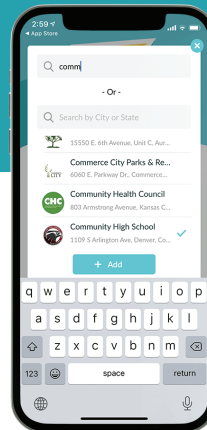

Mensajería

Calendario

Académicas

Inscripciones

Recursos Sociales

Pakua App

- Pakua**
Pakua programu ya "ReachWell" na "Ruhusu" arifa za kushinikiza
- Weka**
Weka lugha yako
- Ongeza**
Chagua shule yako na watoa huduma
- Thibitisha**
Ingiza nambari ya kuthibitisha ili ufikie vikundi na mazungumzo ya kibinafsi

Kutuma ujumbe

Kalenda

Wasomi

Jisajili

Msaada wa Jamii

Pakua App

- Pakua**
Pakua programu ya "ReachWell" na "Ruhusu" arifa za kushinikiza
- Weka**
Weka lugha yako
- Ongeza**
Chagua shule yako na watoa huduma
- Thibitisha**
Ingiza nambari ya kuthibitisha ili ufikie vikundi na mazungumzo ya kibinafsi

Kutuma ujumbe

Kalenda

Wasomi

Jisajili

Msaada wa Jamii

Tải xuống ứng dụng

 **Hiểu rồi**
Tải xuống ứng dụng ReachWell và “Cho phép” thông báo đẩy

 **Đặt nó**
Đặt ngôn ngữ của bạn

 **Thêm nó**
Chọn trường học và nhà cung cấp của bạn

 **Kiểm chứng**
Nhập mã để truy cập các nhóm riêng tư và trò chuyện

Nhắn tin

Lịch

Học thuật

Đăng ký

Hỗ trợ xã hội

Tải xuống ứng dụng