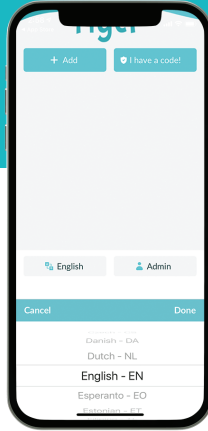

Mensajería

Calendario

Académicas

Inscripciones

Recursos Sociales

Descargar la aplicación

Descarga la app

Descarga ReachWell y da click en Aceptar, cuando te pida activar las notificaciones.

Configura tu perfil

Selecciona tu idioma en la aplicación.

Elige

Escoge la escuela con la que te vas a comunicar, y sus proveedores.

Verifica tus datos

Ingresa el código de confirmación que ReachWell te enviará a tu correo o número telefónico.

Mensajería

Calendario

Académicas

Inscripciones

Recursos Sociales

Pakua App

- Pakua**
Pakua programu ya "ReachWell" na "Ruhusu" arifa za kushinikiza
- Weka**
Weka lugha yako
- Ongeza**
Chagua shule yako na watoa huduma
- Thibitisha**
Ingiza nambari ya kuthibitisha ili ufikie vikundi na mazungumzo ya kibinafsi

Kutuma ujumbe

Kalenda

Wasomi

Jisajili

Msaada wa Jamii

Pakua App

- Pakua**
Pakua programu ya "ReachWell" na "Ruhusu" arifa za kushinikiza
- Weka**
Weka lugha yako
- Ongeza**
Chagua shule yako na watoa huduma
- Thibitisha**
Ingiza nambari ya kuthibitisha ili ufikie vikundi na mazungumzo ya kibinafsi