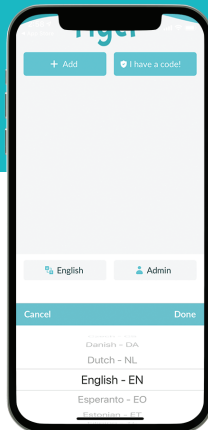

Перевірити

Введіть код для доступу до приватних груп та чатів

Повідомлення Повідомлення Учні предмети Реєстрація Суспільна підтримка

Завантажте програму

Отримайте

Завантажте додаток ReachWell та push-сповіщення "Дозволити"

Встановіть це

Встановіть свою мову

Додайте його

Виберіть свою школу та постачальників послуг

Перевірити

Введіть код для доступу до приватних груп та чатів

Повідомлення Повідомлення Учні предмети Реєстрація Суспільна підтримка

Скачать приложение

-  **Возьми**
Загрузите приложение ReachWell и "Разрешите" push-уведомления.
-  **Установить его**
Установите свой язык
-  **Добавить это**
Выберите свою школу и поставщиков
-  **Проверить**
Введите код для доступа к приватным группам и чатам

Сообщения

Сообщения

Учебные занятия

Регистрации

Социальная помощь

Скачать приложение

-  **Возьми**
Загрузите приложение ReachWell и "Разрешите" push-уведомления.
-  **Установить его**
Установите свой язык
-  **Добавить это**
Выберите свою школу и поставщиков
-  **Проверить**
Введите код для доступа к приватным группам и чатам