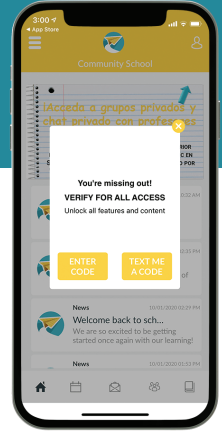

सामाजिक सहायता

बुझ्नुहोस्

"ReachWell" अनुप्रयोग डाउनलोड गर्नुहोस् र पुरा सूचनाहरूलाई अनुमति दिनुहोस्

सेट गर्नुहोस्

तपाईंको भाषा सेट गर्नुहोस्

थप्नुहोस्

तपाईंको स्कूल र प्रदायकहरू छानुहोस्

प्रमाणित गर्नुहोस्

निजी समूहहरू र च्याटहरू पहुँच गर्न कोड प्रविष्ट गर्नुहोस्

सन्देश

पात्रो

शिक्षाविद्हरू

साइन अपहरू

सामाजिक सहायता

အက်ပလီကေးရှင်းကိုဒေါင်းလုပ်လုပ်ပါ

နားလည်ပါတယ်

"ReachWell" အက်ပလီကေးရှင်းကို ကူးယူပြီး push သတိပေးချက်များကိုခွင့်ပြုပါ

သတ်မှတ်ပါ

သင့်ဘာသာစကားကို သတ်မှတ်ပါ

ထည့်ပါ

သင်၏ကျောင်းနှင့်ပိတ်ပင်သူများကိုရွေးချယ်ပါ

အတည်ပြုသည်

လျှို့ဝှက်အုပ်စုများနှင့် စကားပြောခန်းများဖွင့်ရန် ကုဒ်တစ်ခုကိုထည့်ပါ