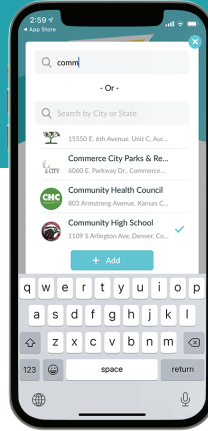

Caawinta Bulshada

Завантажте програму

Отримайте

Завантажте додаток ReachWell та push-сповіщення "Дозволити"

Встановіть це

Встановіть свою мову

Додайте його

Виберіть свою школу та постачальників послуг

Перевірити

Введіть код для доступу до приватних груп та чатів

Повідомлення Повідомлення Учні предмети Реєстрація Суспільна підтримка

Завантажте програму

Отримайте

Завантажте додаток ReachWell та push-сповіщення "Дозволити"