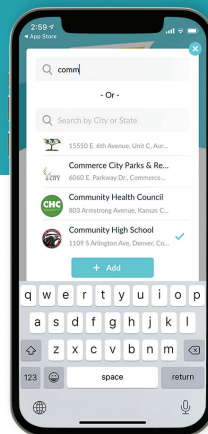

Assistenza sociale

Italian

Scarica l'App

Prendilo

Scarica l'app ReachWell e "Consenti" le notifiche push

Messaggistica

Impostalo

Imposta la tua lingua.

Calendario

Aggiungilo

Scegli la tua scuola e fornitori.

Accademici

Iscrizioni

Verificare

Inserisci un codice per accedere a gruppi e chat privati.

Assistenza sociale

Italian

Pobierz aplikację

Pobierz aplikację

Pobierz aplikację ReachWell i powiadomienia push "Allow"

Konfiguracja

Ustaw swój język

Łączyć

Wybierz swoją szkołę i dostawców

Zweryfikować

Wprowadź kod, aby uzyskać dostęp do prywatnych grup i czatów.

Wiadomości

Kalendarz

Nauczyciele akademicy

Rejestracja

Zasoby

Pobierz aplikację