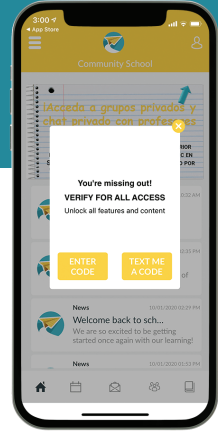

Caawinta Bulshada

Завантажте програму

Отримайте

Завантажте додаток ReachWell та push-сповіщення "Дозволити"

Встановіть це

Встановіть свою мову

Додайте його

Виберіть свою школу та постачальників послуг

Перевірити

Введіть код для доступу до приватних груп та чатів

Повідомлення Повідомлення Учні предмети Реєстрація Суспільна підтримка

Завантажте програму

Отримайте

Завантажте додаток ReachWell та push-сповіщення "Дозволити"

Скачать приложение

-  **Возьми**
Загрузите приложение ReachWell и "Разрешите" push-уведомления.
-  **Установить его**
Установите свой язык
-  **Добавить это**
Выберите свою школу и поставщиков
-  **Проверить**
Введите код для доступа к приватным группам и чатам