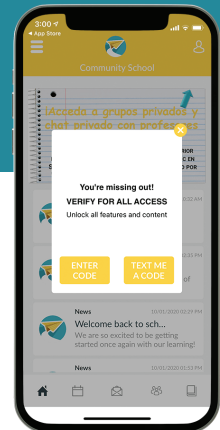

 **Thêm nó**
Chọn trường học và nhà cung cấp của bạn

 **Kiểm chứng**
Nhập mã để truy cập các nhóm riêng tư và trò chuyện

Nhắn tin

Lịch

Học thuật

Đăng ký

Hỗ trợ xã hội

Tải xuống ứng dụng

 **Hiểu rồi**
Tải xuống ứng dụng ReachWell và “Cho phép” thông báo đẩy

 **Đặt nó**
Đặt ngôn ngữ của bạn

 **Thêm nó**
Chọn trường học và nhà cung cấp của bạn

 **Kiểm chứng**
Nhập mã để truy cập các nhóm riêng tư và trò chuyện

Nhắn tin

Lịch

Học thuật

Đăng ký

Hỗ trợ xã hội

Soo Degso App-ka

Soo Degso

Soo dejiso barnaamijka ReachWell iyo U oggolow ogeysiisyada riix