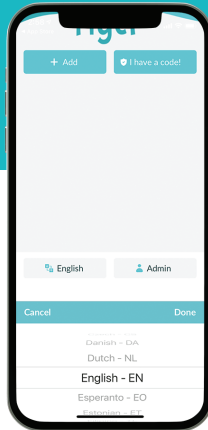

أكاديميون

الاشتراك

مساعدة اجتماعية

قم بتنزيل التطبيق

احصل عليه

قم بتنزيل تطبيق "ReachWell" و
السماح بإشعارات الدفع

تعيينها

اضبط لغتك

أضفه

اختر مدرستك
ومقدمي الخدمات

تحقق

أدخل رمزاً للوصول إلى
المجموعات والمحادثات
الخاصة

المراسلة

التقويم

أكاديميون

الاشتراك

مساعدة اجتماعية

برنامه را بارگیری کنید

دریافت کنید

برنامه "ReachWell" را بارگیری کرده و اعلان های فشار را مجاز کنید

این را تنظیم کن

زبان خود را تنظیم کنید

اضافه کردن

مدرسه و ارائه دهندگان خود را انتخاب کنید