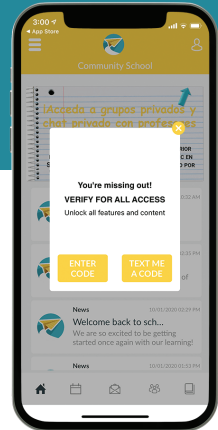

Download the ReachWell app and "Allow" push notifications

Set It

Set your language

Add It

Choose your school and providers

Verify

Enter a code to access private groups and chats

Messaging

Calendar

Academics

Sign Ups

Social Assistance

Descargar la aplicación

Descarga la app

Descarga ReachWell y da click en Aceptar, cuando te pida activar las notificaciones.

Configura tu perfil

Selecciona tu idioma en la aplicación.

Elige

Escoge la escuela con la que te vas a comunicar, y sus proveedores.

Verifica tus datos

Ingresa el código de confirmación que ReachWell te enviará a tu correo o número telefónico.

Mensajería

Calendario

Académicas

Inscripciones

Recursos Sociales

Descargar la aplicación

Descarga la app

Descarga ReachWell y da click en Aceptar, cuando te pida activar las notificaciones.