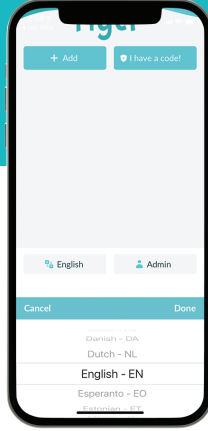

Сообщения

Сообщения

Учебные занятия

Регистрации

Социальная помощь

Скачать приложение

-  **Возьми**
Загрузите приложение ReachWell и "Разрешите" push-уведомления.
-  **Установить его**
Установите свой язык
-  **Добавить это**
Выберите свою школу и поставщиков
-  **Проверить**
Введите код для доступа к приватным группам и чатам

Сообщения

Сообщения

Учебные занятия

Регистрации

Социальная помощь

قم بتنزيل التطبيق

احصل عليه

قم بتنزيل تطبيق "ReachWell" و
السماح بإشعارات الدفع

تعيينها

اضبط لغتك

أضفه

اختر مدرستك
ومقدمي الخدمات

تحقق

أدخل رمزاً للوصول إلى
المجموعات والمحادثات
الخاصة

المراسلة

التقويم

أكاديميون

الاشتراك

مساعدة اجتماعية

قم بتنزيل التطبيق

احصل عليه

قم بتنزيل تطبيق "ReachWell" و
السماح بإشعارات الدفع

تعيينها

اضبط لغتك