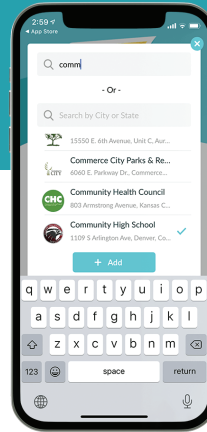

थप्नुहोस्

तपाईंको स्कूल र प्रदायकहरू छानुहोस्

प्रमाणित गर्नुहोस्

निजी समूहहरू र च्याटहरू पहुँच गर्न कोड प्रविष्ट गर्नुहोस्

सन्देश

पात्रो

शिक्षाविद्हरू

साइन अपहरू

सामाजिक सहायता

बुझ्नुहोस्

"ReachWell" अनुप्रयोग डाउनलोड गर्नुहोस् र पुरा सूचनाहरूलाई अनुमति दिनुहोस्

सेट गर्नुहोस्

तपाईंको भाषा सेट गर्नुहोस्

थप्नुहोस्

तपाईंको स्कूल र प्रदायकहरू छानुहोस्

प्रमाणित गर्नुहोस्

निजी समूहहरू र च्याटहरू पहुँच गर्न कोड प्रविष्ट गर्नुहोस्

सन्देश

पात्रो

शिक्षाविद्हरू

साइन अपहरू

सामाजिक सहायता

အက်ပလီကေးရှင်းကိုဒေါင်းလုပ်လုပ်ပါ

နားလည်ပါတယ်