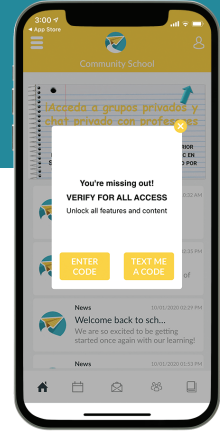

Kutuma ujumbe

Kalenda

Wasomi

Jisajili

Msaada wa Jamii

Tải xuống ứng dụng

 **Hiểu rồi**
Tải xuống ứng dụng ReachWell và “Cho phép” thông báo đẩy

 **Đặt nó**
Đặt ngôn ngữ của bạn

 **Thêm nó**
Chọn trường học và nhà cung cấp của bạn

 **Kiểm chứng**
Nhập mã để truy cập các nhóm riêng tư và trò chuyện

Nhắn tin

Lịch

Học thuật

Đăng ký

Hỗ trợ xã hội

Tải xuống ứng dụng

 **Hiểu rồi**
Tải xuống ứng dụng ReachWell và “Cho phép” thông báo đẩy

 **Đặt nó**
Đặt ngôn ngữ của bạn

 **Thêm nó**
Chọn trường học và nhà cung cấp của bạn

 **Kiểm chứng**
Nhập mã để truy cập các nhóm riêng tư và trò chuyện